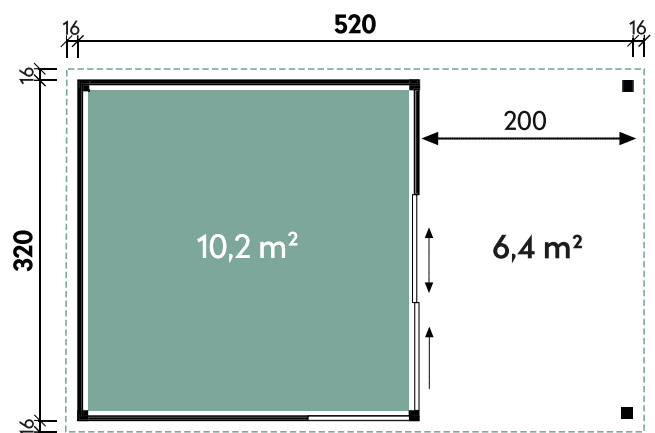

Türen und Fenster

1 x Schiebetür	95 x 193 cm
1 x Einzelfenster	feststehend

Starletta 5232

*Lieferung innerhalb Deutschland (Festland). Luxemburg und Österreich gegen Aufpreis.

**Fundamenthölzer sind im Fußboden-Set enthalten. Fundamenthölzer sind für die Langlebigkeit der Häuser empfehlenswert.

Weitere Informationen und Zubehör finden Sie unter: www.finnhaus.de/produkte/starletta oder im aktuellen Katalog.

Technische Änderungen, Druckfehler und Irrtümer vorbehalten.