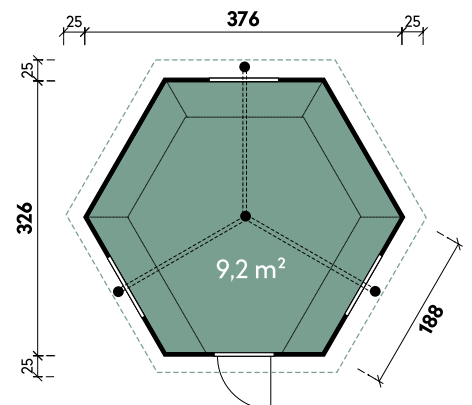

*Lieferung innerhalb Deutschland (Festland). Luxemburg und Österreich gegen Aufpreis.

**Fundamenthölzer sind im Fußboden-Set enthalten. Fundamenthölzer sind für die Langlebigkeit der Häuser empfehlenswert.

Weitere Informationen und Zubehör finden Sie unter: www.finnhaus.de/produkte/kalle oder im aktuellen Katalog.

Technische Änderungen, Druckfehler und Irrtümer vorbehalten.