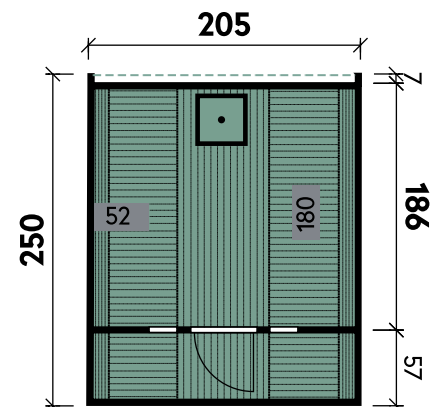

*Lieferung innerhalb Deutschland (Festland). Luxemburg und Österreich gegen Aufpreis.

Weitere Informationen und Zubehör finden Sie unter: www.finnhaus.de/produkte/sila oder im aktuellen Katalog.

Technische Änderungen, Druckfehler und Irrtümer vorbehalten.

Sila 2125